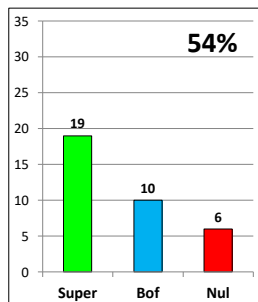

L'analyse du questionnaire

Les enfants ont évalué les sports

de la saison :

- SUPER
- BOF
- NUL

Le Football

Le Rugby

Le Badminton

Le Judo

La gym

La danse

L'Athlétisme

Le Handball

L'Equitation

Le Taekwondo

La Voile

Le Classement

11 ^{ème} : 43%	10 ^{ème} : 54%	8 ^{ème} : 63%	8 ^{ème} : 63%	7 ^{ème} : 74%
5 ^{ème} : 77%	5 ^{ème} : 77%	4 ^{ème} : 80%	3 ^{ème} : 83%	2 ^{ème} : 97%

Le Classement

Le questionnaire

Le questionnaire

Le questionnaire