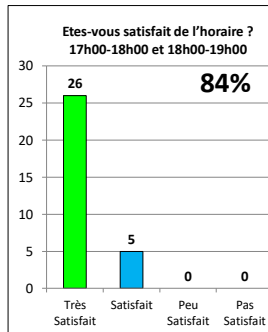

La gym

La danse

L'Athlétisme

Le Handball

L'Equitation

Le Taekwondo

La Voile

Le Classement

11 ^{ème} : 43%	10 ^{ème} : 54%	8 ^{ème} : 63%	8 ^{ème} : 63%	7 ^{ème} : 74%
5 ^{ème} : 77%	5 ^{ème} : 77%	4 ^{ème} : 80%	3 ^{ème} : 83%	2 ^{ème} : 97%

Le Classement

Le questionnaire

Le questionnaire

Le questionnaire

Le questionnaire

- Quelles activités auriez vous aimé voir au programme ?
- Basketball (5)
 - Roller (3)
 - Escalade (1)
 - Vélo (1)
 - Optimist (1)
 - Char à voile (1)

Le Site Internet

<http://animationsloisirs29440.jimdo.com>