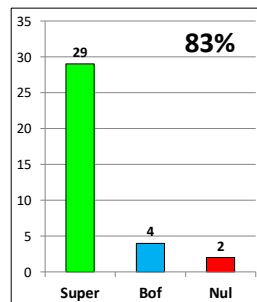

L'analyse du questionnaire

Les enfants ont évalué les sports

de la saison :

- SUPER
- BOF
- NUL

Le Football

Le Rugby

Le Badminton

Le Judo

La gym

La danse

L'Athlétisme

Le Handball

L'Equitation

Le Taekwondo

La Voile

Le Classement

11 ^{ème} : 43%	10 ^{ème} : 54%	8 ^{ème} : 63%	8 ^{ème} : 63%	7 ^{ème} : 74%
5 ^{ème} : 77%	5 ^{ème} : 77%	4 ^{ème} : 80%	3 ^{ème} : 83%	2 ^{ème} : 97%

Le Classement

Le questionnaire

Le questionnaire

Le questionnaire