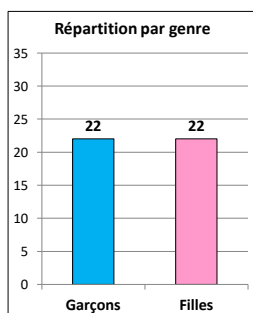

Bilan de la saison