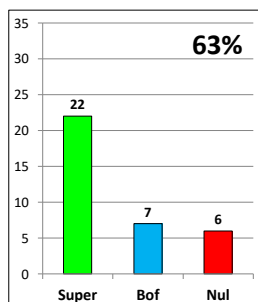

L'analyse du questionnaire

Les enfants ont évalué les sports

de la saison :

- SUPER
- BOF
- NUL

Le Football

Le Rugby

Le Badminton

Le Judo

La gym

La danse

L'Athlétisme

Le Handball

L'Equitation

Le Taekwondo

La Voile

Le Classement

11 ^{ème} : 43%	10 ^{ème} : 54%	8 ^{ème} : 63%	8 ^{ème} : 63%	7 ^{ème} : 74%
5 ^{ème} : 77%	5 ^{ème} : 77%	4 ^{ème} : 80%	3 ^{ème} : 83%	2 ^{ème} : 97%

Le Classement

Le questionnaire

Le questionnaire

Le questionnaire