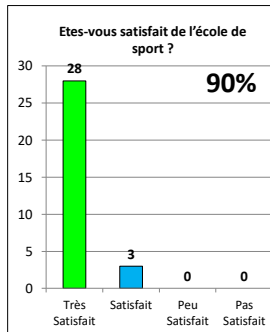

L'analyse du questionnaire

Les enfants ont évalué les sports

de la saison :

- SUPER
- BOF
- NUL

Le Football

Le Rugby

Le Badminton

Le Judo

La gym

La danse

L'Athlétisme

Le Handball

L'Equitation

Le Taekwondo

La Voile

Le Classement

11 ^{ème} : 43%	10 ^{ème} : 54%	8 ^{ème} : 63%	8 ^{ème} : 63%	7 ^{ème} : 74%
5 ^{ème} : 77%	5 ^{ème} : 77%	4 ^{ème} : 80%	3 ^{ème} : 83%	2 ^{ème} : 97%

Le Classement

Le questionnaire

Le questionnaire

Le questionnaire