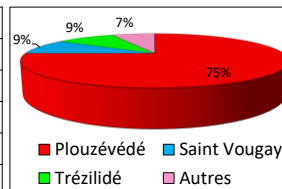

Ecole de Sport

**Saison
2022/2023**

Bassin de vie de
Plouzévéde - Saint Vougay - Trézilidé

Bilan de la saison

- 11 Disciplines sportives
- 44 enfants de 5 à 6 ans (GS et CP)

Communes	Nbr
Plouzévéde	33
Saint Vougay	4
Trézilidé	4
Autres	3
TOTAL	44

L'analyse du questionnaire

Les enfants ont évalué les sports

de la saison :

- SUPER
- BOF
- NUL

Le Football

Le Rugby

Le Badminton

Le Judo