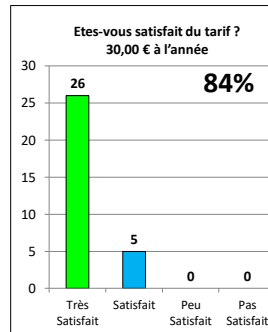

La gym

La danse

L'Athlétisme

Le Handball

L'Equitation

Le Taekwondo

La Voile

Le Classement

11 ^{ème} : 43%	10 ^{ème} : 54%	8 ^{ème} : 63%	8 ^{ème} : 63%	7 ^{ème} : 74%
5 ^{ème} : 77%	5 ^{ème} : 77%	4 ^{ème} : 80%	3 ^{ème} : 83%	2 ^{ème} : 97%

Le Classement

Le questionnaire

Le questionnaire

Le questionnaire

Le questionnaire

- Quelles activités auriez vous aimé voir au programme ?
- Basketball (5)
 - Roller (3)
 - Escalade (1)
 - Vélo (1)
 - Optimist (1)
 - Char à voile (1)

Le Site Internet

<http://animationsloisirs29440.jimdo.com>