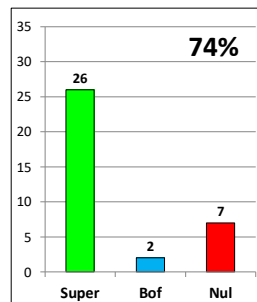

L'analyse du questionnaire

Les enfants ont évalué les sports

de la saison :

- SUPER
- BOF
- NUL

Le Football

Le Rugby

Le Badminton

Le Judo

La gym

La danse

L'Athlétisme

Le Handball

L'Equitation

Le Taekwondo

La Voile

Le Classement

11 ^{ème} : 43%	10 ^{ème} : 54%	8 ^{ème} : 63%	8 ^{ème} : 63%	7 ^{ème} : 74%
5 ^{ème} : 77%	5 ^{ème} : 77%	4 ^{ème} : 80%	3 ^{ème} : 83%	2 ^{ème} : 97%

Le Classement

Le questionnaire

Le questionnaire

Le questionnaire