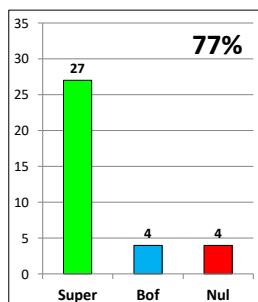

L'analyse du questionnaire

Les enfants ont évalué les sports

de la saison :

- SUPER
- BOF
- NUL

Le Football

Le Rugby

Le Badminton

Le Judo

La gym

La danse

L'Athlétisme

Le Handball

L'Equitation

Le Taekwondo

La Voile

Le Classement

11 ^{ème} : 43%	10 ^{ème} : 54%	8 ^{ème} : 63%	8 ^{ème} : 63%	7 ^{ème} : 74%
5 ^{ème} : 77%	5 ^{ème} : 77%	4 ^{ème} : 80%	3 ^{ème} : 83%	2 ^{ème} : 97%

Le Classement

Le questionnaire

Le questionnaire

Le questionnaire