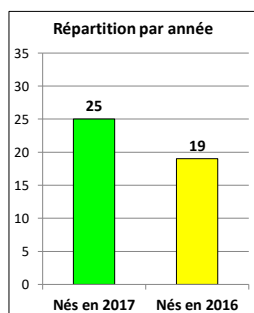

Bilan de la saison