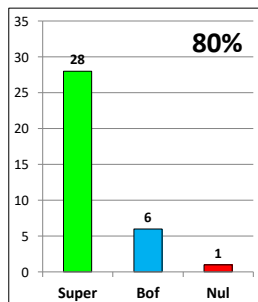

L'analyse du questionnaire

Les enfants ont évalué les sports

de la saison :

- SUPER
- BOF
- NUL

Le Football

Le Rugby

Le Badminton

Le Judo

La gym

La danse

L'Athlétisme

Le Handball

L'Equitation

Le Taekwondo

La Voile

Le Classement

11 ^{ème} : 43%	10 ^{ème} : 54%	8 ^{ème} : 63%	8 ^{ème} : 63%	7 ^{ème} : 74%
5 ^{ème} : 77%	5 ^{ème} : 77%	4 ^{ème} : 80%	3 ^{ème} : 83%	2 ^{ème} : 97%

Le Classement

Le questionnaire

Le questionnaire

Le questionnaire