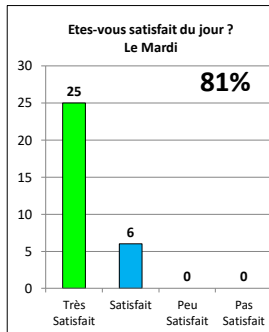

L'analyse du questionnaire

Les enfants ont évalué les sports

de la saison :

- SUPER
- BOF
- NUL

Le Football

Le Rugby

Le Badminton

Le Judo

La gym

La danse

L'Athlétisme

Le Handball

L'Equitation

Le Taekwondo

La Voile

Le Classement

11 ^{ème} : 43%	10 ^{ème} : 54%	8 ^{ème} : 63%	8 ^{ème} : 63%	7 ^{ème} : 74%
5 ^{ème} : 77%	5 ^{ème} : 77%	4 ^{ème} : 80%	3 ^{ème} : 83%	2 ^{ème} : 97%

Le Classement

Le questionnaire

Le questionnaire

Le questionnaire