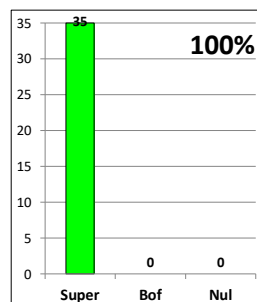

L'analyse du questionnaire

Les enfants ont évalué les sports

de la saison :

- SUPER
- BOF
- NUL

Le Football

Le Rugby

Le Badminton

Le Judo

La gym

La danse

L'Athlétisme

Le Handball

L'Equitation

Le Taekwondo

La Voile

Le Classement

11 ^{ème} : 43%	10 ^{ème} : 54%	8 ^{ème} : 63%	8 ^{ème} : 63%	7 ^{ème} : 74%
5 ^{ème} : 77%	5 ^{ème} : 77%	4 ^{ème} : 80%	3 ^{ème} : 83%	2 ^{ème} : 97%

Le Classement

Le questionnaire

Le questionnaire

Le questionnaire