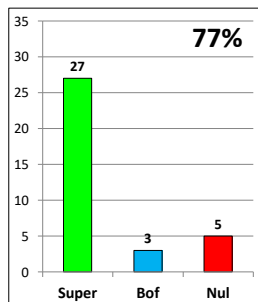

L'analyse du questionnaire

Les enfants ont évalué les sports

de la saison :

- SUPER
- BOF
- NUL

Le Football

Le Rugby

Le Badminton

Le Judo

La gym

La danse

L'Athlétisme

Le Handball

L'Equitation

Le Taekwondo

La Voile

Le Classement

11 ^{ème} : 43%	10 ^{ème} : 54%	8 ^{ème} : 63%	8 ^{ème} : 63%	7 ^{ème} : 74%
5 ^{ème} : 77%	5 ^{ème} : 77%	4 ^{ème} : 80%	3 ^{ème} : 83%	2 ^{ème} : 97%

Le Classement

Le questionnaire

Le questionnaire

Le questionnaire