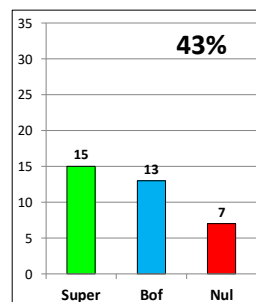

L'analyse du questionnaire

Les enfants ont évalué les sports

de la saison :

- SUPER
- BOF
- NUL

Le Football

Le Rugby

Le Badminton

Le Judo

La gym

La danse

L'Athlétisme

Le Handball

L'Equitation

Le Taekwondo

La Voile

Le Classement

11 ^{ème} : 43%	10 ^{ème} : 54%	8 ^{ème} : 63%	8 ^{ème} : 63%	7 ^{ème} : 74%
5 ^{ème} : 77%	5 ^{ème} : 77%	4 ^{ème} : 80%	3 ^{ème} : 83%	2 ^{ème} : 97%

Le Classement

Le questionnaire

Le questionnaire

Le questionnaire