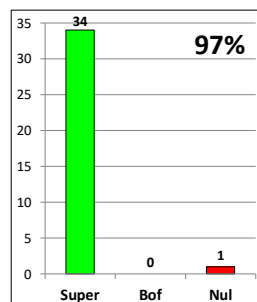

L'analyse du questionnaire

Les enfants ont évalué les sports

de la saison :

- SUPER
- BOF
- NUL

Le Football

Le Rugby

Le Badminton

Le Judo

La gym

La danse

L'Athlétisme

Le Handball

L'Equitation

Le Taekwondo

La Voile

Le Classement

11 ^{ème} : 43%	10 ^{ème} : 54%	8 ^{ème} : 63%	8 ^{ème} : 63%	7 ^{ème} : 74%
5 ^{ème} : 77%	5 ^{ème} : 77%	4 ^{ème} : 80%	3 ^{ème} : 83%	2 ^{ème} : 97%

Le Classement

Le questionnaire

Le questionnaire

Le questionnaire