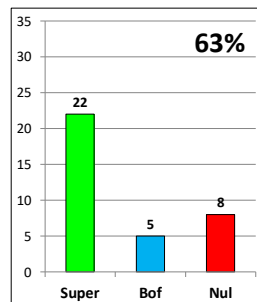

L'analyse du questionnaire

Les enfants ont évalué les sports

de la saison :

- SUPER
- BOF
- NUL

Le Football

Le Rugby

Le Badminton

Le Judo

La gym

La danse

L'Athlétisme

Le Handball

L'Equitation

Le Taekwondo

La Voile

Le Classement

11 ^{ème} : 43%	10 ^{ème} : 54%	8 ^{ème} : 63%	8 ^{ème} : 63%	7 ^{ème} : 74%
5 ^{ème} : 77%	5 ^{ème} : 77%	4 ^{ème} : 80%	3 ^{ème} : 83%	2 ^{ème} : 97%

Le Classement

Le questionnaire

Le questionnaire

Le questionnaire