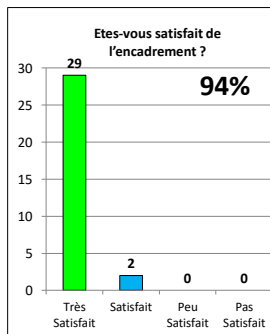

La gym

La danse

L'Athlétisme

Le Handball

L'Equitation

Le Taekwondo

La Voile

Le Classement

11 ^{ème} : 43%	10 ^{ème} : 54%	8 ^{ème} : 63%	8 ^{ème} : 63%	7 ^{ème} : 74%
5 ^{ème} : 77%	5 ^{ème} : 77%	4 ^{ème} : 80%	3 ^{ème} : 83%	2 ^{ème} : 97%

Le Classement

Le questionnaire

Le questionnaire

Le questionnaire

Le questionnaire

- Quelles activités auriez vous aimé voir au programme ?
- Basketball (5)
 - Roller (3)
 - Escalade (1)
 - Vélo (1)
 - Optimist (1)
 - Char à voile (1)

Le Site Internet

<http://animationsloisirs29440.jimdo.com>